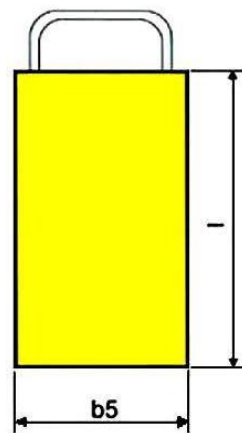

MESAS TRANSPORTADORAS

PANTOGRAFICAS

MANUAL DE OPERAÇÃO
LISTA DE PEÇAS

| Modelos  | | | M150 (1X) | M300 (1X) | M350 (2X) | M500 (1X) | M800 (1X) | M1000 (1X) |
|---|------------|----|----------------|----------------|----------------|--------------|-----------------|-----------------|
| Capacidade de Carga | kg | | 150 | 300 | 350 | 500 | 800 | 1000 |
| Altura Elevada | h12 | mm | 740 | 900 | 1.300 | 900 | 1.000 | 1.000 |
| Altura Abaixada | h13 | mm | 225 | 280 | 350 | 280 | 420 | 380 |
| Dimensões da Mesa | l x b5 x s | mm | 700 x 450 x 35 | 815 x 500 x 50 | 910 x 500 x 50 | 815 x 500x50 | 1000 x 510 x 55 | 1016 x 515 x 60 |
| Altura do Braço (Total) | h14 | mm | 935 | 1.000 | 970 | 1.000 | 996 | 960 |
| Comprimento Total | l1 | mm | 770 | 942 | 980 | 942 | 1.150 | 1.170 |
| Dimensões da Roda | d | mm | Ø100 x 30 | Ø127 x 35 | Ø127 x 35 | Ø127 x 35 | Ø150 x 40 | Ø150 x 40 |
| Peso | kg | | 44 | 75 | 105 | 85 | 115 | 115 |
| Nº de ciclos do Pedal (até a Elevação Máxima) | | | ~ 25 | ~ 32 | ~ 60 | ~ 45 | ~ 70 | ~ 55 |