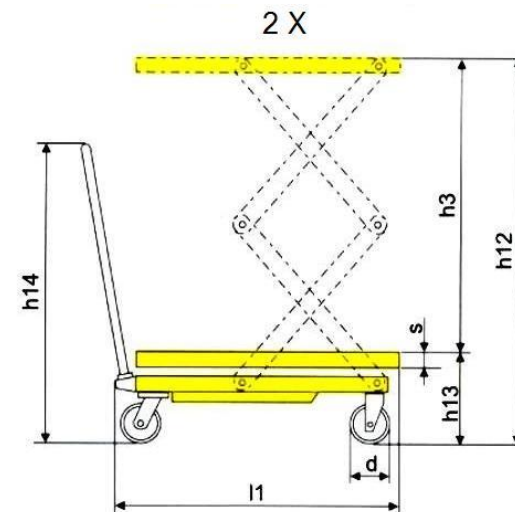

MESAS TRANSPORTADORAS

PANTOGRAFICAS

MANUAL DE OPERAÇÃO
LISTA DE PEÇAS

| Modelos  | | | M150 (1X) | M300 (1X) | M350 (2X) | M500 (1X) | M800 (1X) | M1000 (1X) |
|---|------------|----|----------------|----------------|----------------|--------------|-----------------|-----------------|
| Capacidade de Carga | kg | | 150 | 300 | 350 | 500 | 800 | 1000 |
| Altura Elevada | h12 | mm | 740 | 900 | 1.300 | 900 | 1.000 | 1.000 |
| Altura Abaixada | h13 | mm | 225 | 280 | 350 | 280 | 420 | 380 |
| Dimensões da Mesa | l x b5 x s | mm | 700 x 450 x 35 | 815 x 500 x 50 | 910 x 500 x 50 | 815 x 500x50 | 1000 x 510 x 55 | 1016 x 515 x 60 |
| Altura do Braço (Total) | h14 | mm | 935 | 1.000 | 970 | 1.000 | 996 | 960 |
| Comprimento Total | l1 | mm | 770 | 942 | 980 | 942 | 1.150 | 1.170 |
| Dimensões da Roda | d | mm | Ø100 x 30 | Ø127 x 35 | Ø127 x 35 | Ø127 x 35 | Ø150 x 40 | Ø150 x 40 |
| Peso | kg | | 44 | 75 | 105 | 85 | 115 | 115 |
| Nº de ciclos do Pedal (até a Elevação Máxima) | | | ~ 25 | ~ 32 | ~ 60 | ~ 45 | ~ 70 | ~ 55 |