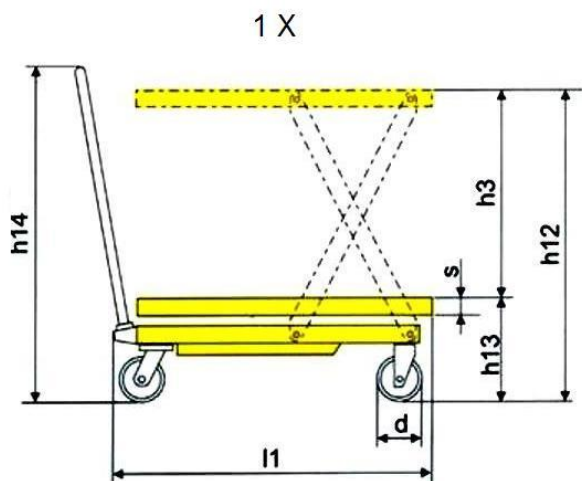

MESAS TRANSPORTADORAS

PANTOGRAFICAS

MANUAL DE OPERAÇÃO
LISTA DE PEÇAS

| Modelos  | | | M150 (1X) | M300 (1X) | M350 (2X) | M500 (1X) | M800 (1X) | M1000 (1X) |
|---|------------|----|----------------|----------------|----------------|--------------|-----------------|-----------------|
| Capacidade de Carga | kg | | 150 | 300 | 350 | 500 | 800 | 1000 |
| Altura Elevada | h12 | mm | 740 | 900 | 1.300 | 900 | 1.000 | 1.000 |
| Altura Abaixada | h13 | mm | 225 | 280 | 350 | 280 | 420 | 380 |
| Dimensões da Mesa | l x b5 x s | mm | 700 x 450 x 35 | 815 x 500 x 50 | 910 x 500 x 50 | 815 x 500x50 | 1000 x 510 x 55 | 1016 x 515 x 60 |
| Altura do Braço (Total) | h14 | mm | 935 | 1.000 | 970 | 1.000 | 996 | 960 |
| Comprimento Total | l1 | mm | 770 | 942 | 980 | 942 | 1.150 | 1.170 |
| Dimensões da Roda | d | mm | Ø100 x 30 | Ø127 x 35 | Ø127 x 35 | Ø127 x 35 | Ø150 x 40 | Ø150 x 40 |
| Peso | kg | | 44 | 75 | 105 | 85 | 115 | 115 |
| Nº de ciclos do Pedal (até a Elevação Máxima) | | | ~ 25 | ~ 32 | ~ 60 | ~ 45 | ~ 70 | ~ 55 |